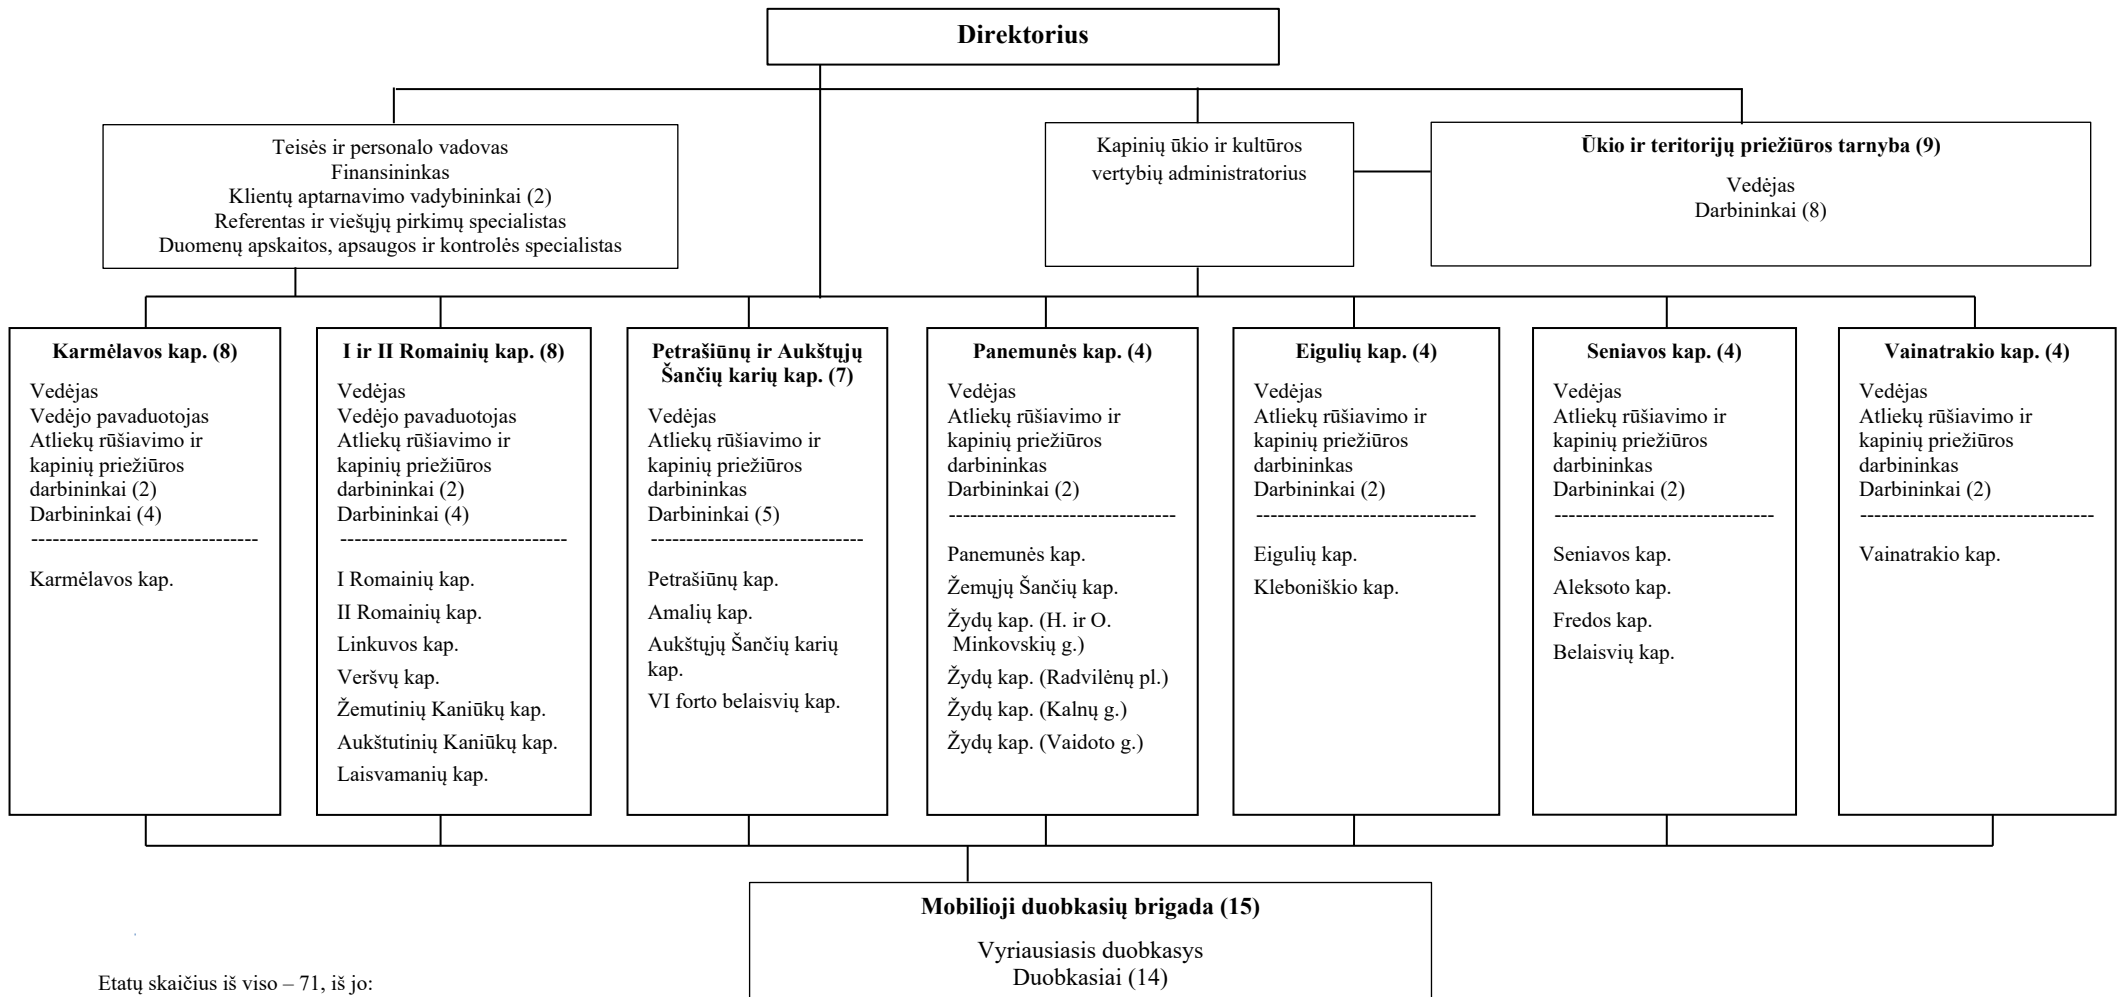

## KAUNO SAVIVALDYBĖS ĮMONĖS „KAPINIŲ PRIEŽIŪRA“ STRUKTŪRA

Etatų skaičius iš viso – 71, iš jo:  
administracija – 8;  
kiti darbuotojai – 63.